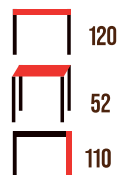

BANCADA

ÚDINE

MEDIDAS

BANCADA

ÁRIES

MEDIDAS

BANCADA
ATLAS

MEDIDAS

APARADOR
PADRÃO

MEDIDAS

APARADOR
FECHADO
COM GAVETA

MEDIDAS

LINHA COMPLEMENTOS

PULPITO

RECEPÇÃO

MEDIDAS

LIXEIRA

MEDIDAS

ESTANTE

PADOVA

MEDIDAS

DELLABRUNA
MESAS E CADEIRAS

LINHA BOOTHS

KORA

MEDIDAS

LILO

MEDIDAS

NAMIBE

MEDIDAS

NORMANDIA

MEDIDAS

NORMANDIA