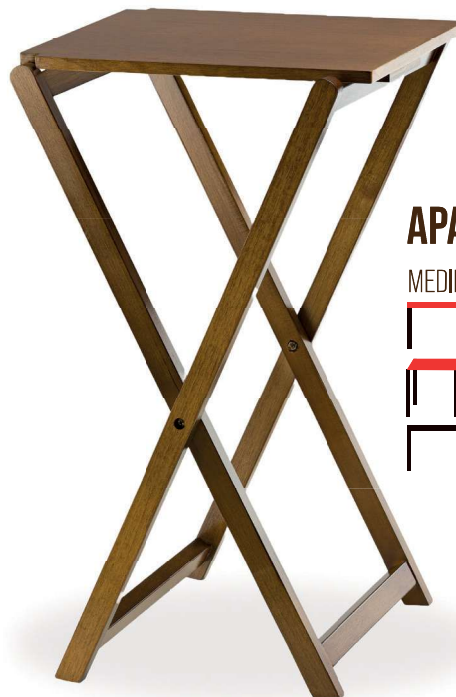

MEDIDAS

86

86

76

MESA
ITAGUÁ
 COM TAMPO ALUMINIO

MEDIDAS

70

70

76

DELLABRUNA
 MESAS E CADEIRAS

LINHA COMPLEMENTOS

APARADOR X

COM FITA

MEDIDAS

APARADOR X

MEDIDAS

BANCADA

ÚDINE

MEDIDAS

BANCADA

ÁRIES

MEDIDAS

BANCADA
ATLAS

MEDIDAS