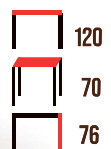

MEIA LUA RETRÔ

MEDIDAS

SAARA ALTO

MEDIDAS

DELLABRUNA
MESAS E CADEIRAS

LINHA MESAS BASE DE MADEIRA

VENEZA

MEDIDAS

VENEZA

MEDIDAS

VENEZA

MEDIDAS

PARISI

MEDIDAS

PARISI

MEDIDAS

LUCCA
MEDIDAS

LUCCA
RETANGULAR
MEDIDAS

LUCCA
MEDIDAS

DOBRAVEL

MEDIDAS

CLÁSSICA

MEDIDAS

LINHA MESAS BASE AÇO

MARIANA

RETANGULAR

MEDIDAS

CAMBUÍ

BASE QUADRADA

MEDIDAS

CAMBUÍ

BASE DUPLA