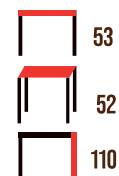

BANCADA

ÚDINE

MEDIDAS

BANCADA

ÁRIES

MEDIDAS

BANCADA
ATLAS

MEDIDAS

APARADOR
PADRÃO

MEDIDAS

APARADOR
FECHADO
COM GAVETA

MEDIDAS

LINHA COMPLEMENTOS

PULPITO

RECEPÇÃO

MEDIDAS

LIXEIRA

MEDIDAS

ESTANTE

PADOVA

MEDIDAS

DELLABRUNA
MESAS E CADEIRAS

LINHA BOOTHS

KORA