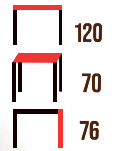

MEDIDAS

LILO

MEDIDAS

NAMIBE

MEDIDAS

NORMANDIA

MEDIDAS

NORMANDIA

MEIA LUA RETRÔ

MEDIDAS

SAARA ALTO

MEDIDAS

DELLABRUNA
MESAS E CADEIRAS

LINHA MESAS BASE DE MADEIRA

VENEZA

MEDIDAS

VENEZA

MEDIDAS

VENEZA

MEDIDAS

PARISI

MEDIDAS

PARISI

MEDIDAS

LUCCA
MEDIDAS

LUCCA
RETANGULAR
MEDIDAS

LUCCA
MEDIDAS

DOBRAVEL

MEDIDAS

CLÁSSICA

MEDIDAS

LINHA MESAS BASE AÇO