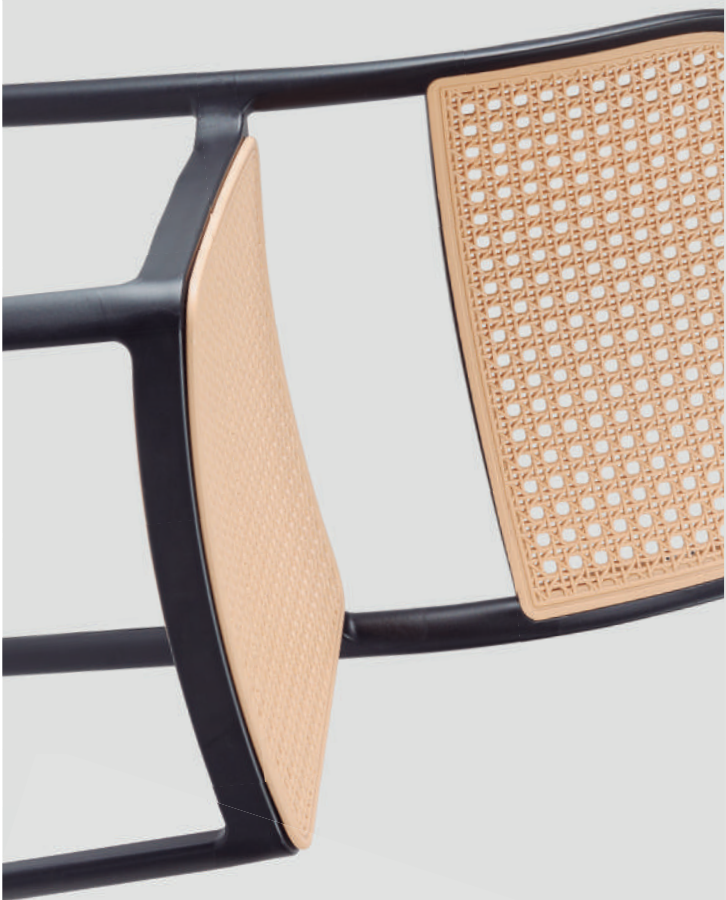

LINHA DESIGN

CADEIRA **LIBRA**

MEDIDAS

40 43 80 46