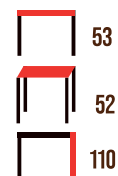

ÚDINE

MEDIDAS

BANCADA

ÁRIES

MEDIDAS

BANCADA
ATLAS

MEDIDAS

APARADOR
PADRÃO

MEDIDAS

APARADOR
FECHADO
COM GAVETA

MEDIDAS

LINHA COMPLEMENTOS

PULPITO

RECEPÇÃO

MEDIDAS

LIXEIRA

MEDIDAS

ESTANTE

PADOVA

MEDIDAS

DELLABRUNA
MESAS E CADEIRAS

LINHA BOOTHS

KORA

MEDIDAS