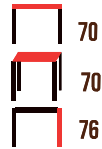

MEDIDAS

SAARA ALTO

MEDIDAS

DELLABRUNA
MESAS E CADEIRAS

LINHA MESAS BASE DE MADEIRA

VENEZA

MEDIDAS

VENEZA

MEDIDAS

VENEZA

MEDIDAS

PARISI

MEDIDAS

PARISI

MEDIDAS

LUCCA
MEDIDAS

LUCCA
RETANGULAR
MEDIDAS

LUCCA
MEDIDAS

DOBRAVEL

MEDIDAS

CLÁSSICA

MEDIDAS

LINHA MESAS BASE AÇO

MARIANA