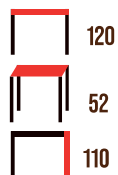

ÚDINE

MEDIDAS

BANCADA

ÁRIES

MEDIDAS

BANCADA
ATLAS

MEDIDAS

APARADOR
PADRÃO

MEDIDAS

APARADOR
FECHADO
COM GAVETA

MEDIDAS

LINHA COMPLEMENTOS

PULPITO

RECEPÇÃO

MEDIDAS

LIXEIRA

MEDIDAS

ESTANTE

PADOVA

MEDIDAS

DELLABRUNA
MESAS E CADEIRAS

LINHA BOOTHS

KORA

MEDIDAS