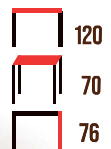

MEDIDAS

SAARA ALTO

MEDIDAS

DELLABRUNA
MESAS E CADEIRAS

LINHA MESAS BASE DE MADEIRA

VENEZA

MEDIDAS

VENEZA

MEDIDAS

VENEZA

MEDIDAS

PARISI

MEDIDAS

PARISI

MEDIDAS

LUCCA
MEDIDAS

LUCCA
RETANGULAR
MEDIDAS

LUCCA
MEDIDAS

DOBRAVEL

MEDIDAS

CLÁSSICA

MEDIDAS

LINHA MESAS BASE AÇO

MARIANA

RETANGULAR

MEDIDAS

CAMBUÍ

BASE QUADRADA

MEDIDAS

CAMBUÍ

BASE DUPLA

MEDIDAS