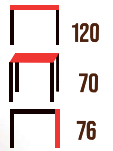

MEDIDAS

SAARA ALTO

MEDIDAS

DELLABRUNA
MESAS E CADEIRAS

LINHA MESAS BASE DE MADEIRA

VENEZA

MEDIDAS

VENEZA

MEDIDAS

VENEZA

MEDIDAS

PARISI

MEDIDAS

PARISI

MEDIDAS

LUCCA
MEDIDAS

LUCCA
RETANGULAR
MEDIDAS

LUCCA
MEDIDAS

DOBRAVEL

MEDIDAS

CLÁSSICA

MEDIDAS

LINHA MESAS BASE AÇO

MARIANA