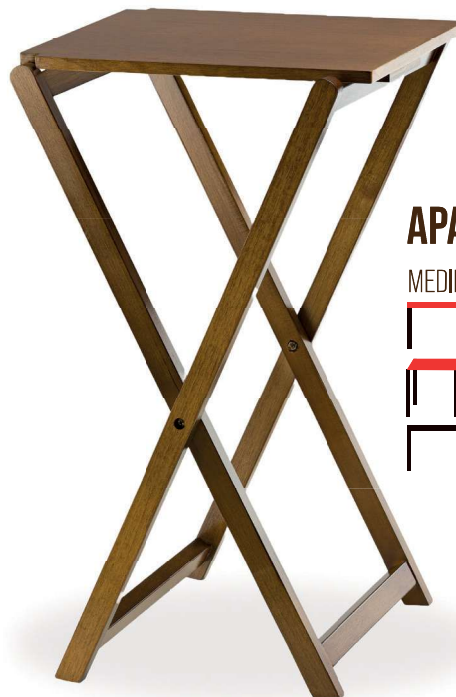

86

86

76

MESA
ITAGUÁ
COM TAMPO ALUMINIO

MEDIDAS

70

70

76

DELLABRUNA
MESAS E CADEIRAS

LINHA COMPLEMENTOS

APARADOR X

COM FITA

MEDIDAS

APARADOR X

MEDIDAS

BANCADA